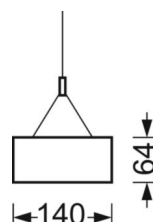

DEEP-LINK

<https://www.regiolux.de/ru/article/65240026680>

Ссылка	LED 3300lm 840
ηLB	100 %
Φ ↓/↑	100 % / 0 %
UGR поп./вдоль	20.9 / 22.7

Механика

цвет корпуса	белый стандартный для электротехники RAL 9016
размеры (LxWxH/DxH)	1488mm x 140mm x 64mm
вес (нетто)	4.64kg
Вид монтажа	установка отдельных светильников на подвесе, маятниково-подвесные световые полосы

размеры

L	1488 mm	Длина
B	140 mm	Ширина
H	64 mm	Высота
A1	1376 mm	Расстояние между точками крепежа при одиночной установке
A2	1426 mm	Расстояние между точками крепежа, 1-й светильник световой полосы
A3	1476 mm	Расстояние между точками крепежа между светильниками в световой п
P min	500 mm	Минимальная длина подвеса
P max	1900 mm	Максимальная длина подвеса