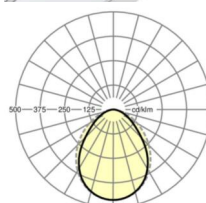

параметры

номер заказа	65240026680
код EAN	4020863281398
номер таможенного тарифа	94051190
Знак прохождения контроля	IP 20, класс защиты I, ENEC10 VDE, F, Indoor, CE
Степень ударопрочности IK	IK03
Температура окружения	ta 25°C
Особые свойства	Готовность к IoT «Ready for IoT»
Гарантийный срок	5 лет
Государственные программы поддержки	BEG - государственные субсидии для энергосберегающих зданий (действительна только для Германии)

электротехника

Балласт	Электронный драйвер DALI2 (1 штука)
Мощность системы	26W
сетевое напряжение	230V/50Hz
автоматический предохранитель (пусковой ток)	17 штук/B10, 28 штук/B16, 29 штук/C10, 47 штук/C16
класс энергосбережения/Источник света	B

Оптика

Оснастка	LED, цветопередача/оттенок света CRI ≥ 80 / 4000K
Допуск для координаты цветности (MacAdam)	3SDCM
Фотобиологическая безопасность (светильник)	RG0
Номинальный световой поток	3328lm
Срок службы LED	50000h L80/B10 (Tq 25°C)
светоотдача светильников	127lm/W
UGR поп./вдоль	20.9 / 22.7

DEEP-LINK

<https://www.regiolux.de/ru/article/65240026680>